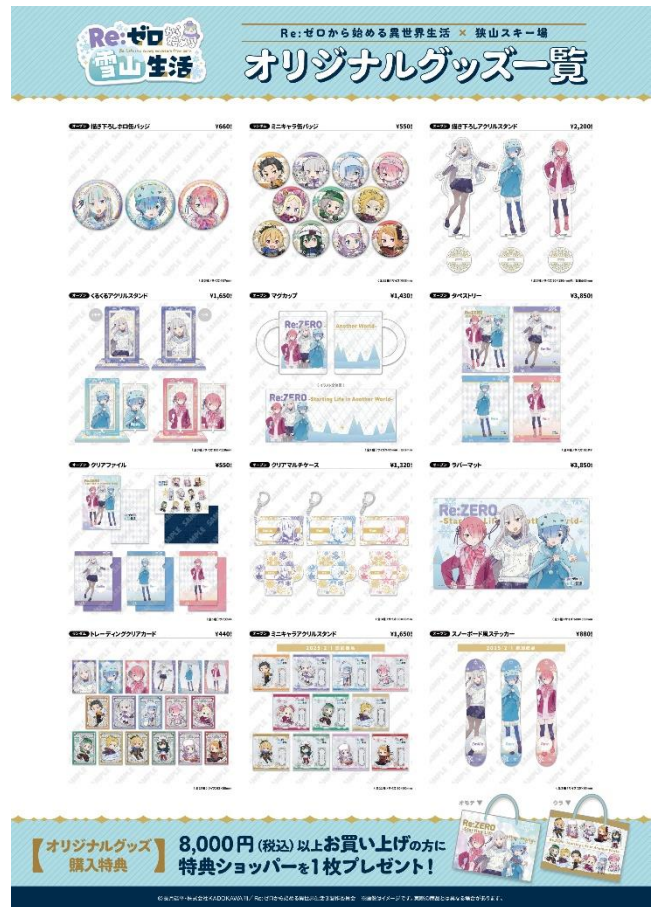

【定員】

1区画、最大6名さままでご利用いただけます。

【特典】

オリジナルネックウォーマー1枚プレゼント

【ご利用方法】

アソビューサイトにて事前予約のうえ、ご利用ください。

〈アソビューサイト〉 <https://www.asoview.com/base/157907/>

〈販売開始日〉 2025年1月8日(水)10時00分～

コラボ席イメージ

特典:ネックウォーマー

■何度もシャッターを押したくなるフォトスポット

本コラボ限定の描き下ろしイラストを使用した館内装飾が様々な場所に登場！

スノーボード板ラッピング

ミニキャラバナー

【設置場所】

館内各所

※詳しくは公式イベント特設サイトをご確認ください。

※1月上旬のお知らせとなります。

■何度も欲しくなるオリジナルグッズ

【商品ラインナップ】

商品名	価格
描き下ろし缶バッジ 全3種	各660円
ミニキャラ缶バッジ 全11種	各550円
描き下ろしアクリルスタンド 全3種	各2,200円
くるくるアクリルスタンド 全3種	各1,650円
マグカップ	1,430円
タペストリー 全4種	各3,850円
クリアファイル 全5種	各550円
クリアマルチケース 全3種	各1,320円
ラバーマット	3,850円
トレーディングクリアカード 全17種	各440円
ミニキャラアクリルスタンド 全11種 ※2025年2月1日発売	各1,650円
スノーボード風ステッカー 全3種 ※2025年2月1日発売	各880円